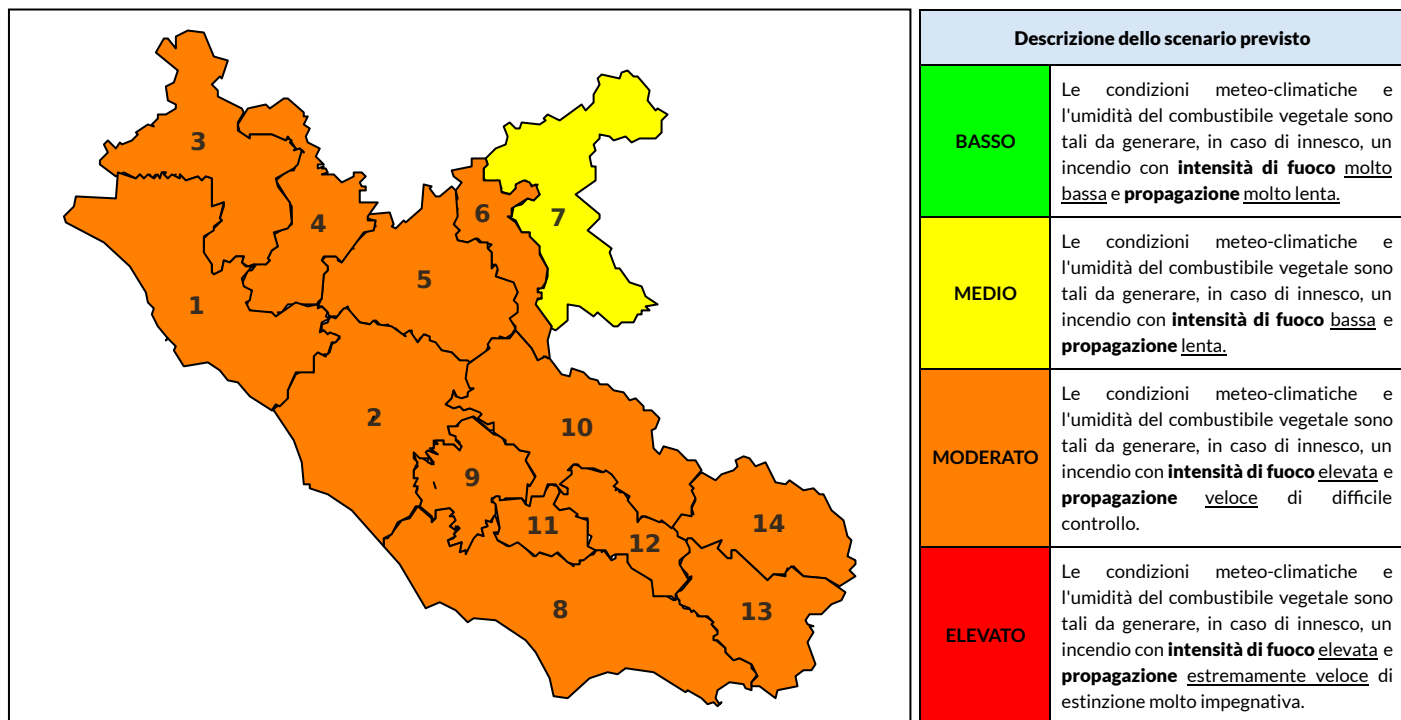

BOLLETTINO DI PERICOLOSITA' DA INCENDI BOSCHIVI

Previsioni per domani 13-7-2024

Livello di pericolosità da incendio boschivo per Zona di Allerta AIB

Bollettino emesso nel periodo della campagna AIB Lazio sulla base del modello previsionale RISICOLazio, sviluppato in collaborazione con Fondazione CIMA, che fornisce un supporto per la valutazione della Pericolosità da incendio boschivo aggregata sulle Zone di Allerta AIB, approvate come parte integrante del Piano AIB Lazio 2020-2022 con DGR n° 270 del 15/05/2020. Il dettaglio della distribuzione dei Comuni nelle Zone AIB è consultabile al link <https://protezionecivile.regione.lazio.it/zone_allerta_aib_comuni/>. Le Norme Comportamentali per la popolazione sono consultabili al link <https://protezionecivile.regione.lazio.it/norme_comportamentali_aib/>.

Zona AIB	1	2	3	4	5	6	7	8	9	10	11	12	13	14
Livello Pericolosità	MODERATO	MODERATO	MODERATO	MODERATO	MODERATO	MODERATO	MEDIO	MODERATO	MODERATO	MODERATO	MODERATO	MODERATO	MODERATO	MODERATO