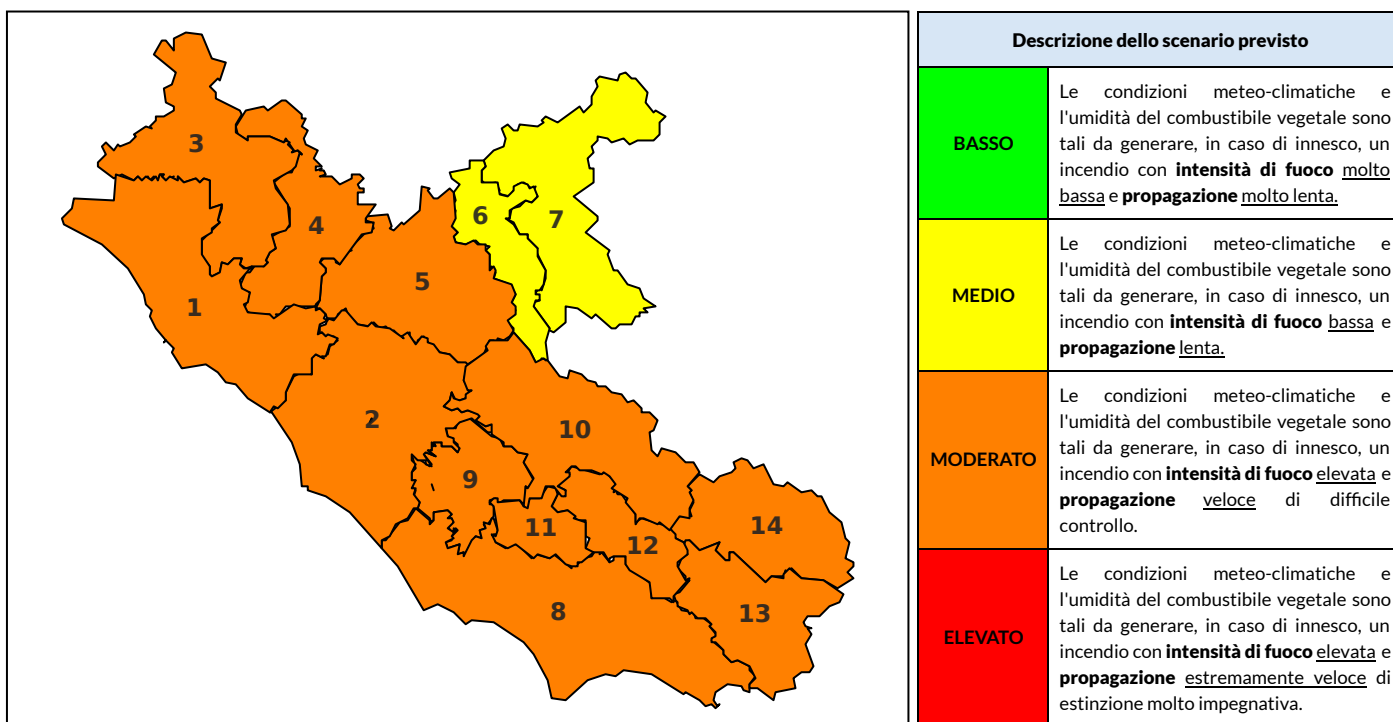

BOLLETTINO DI PERICOLOSITA' DA INCENDI BOSCHIVI

Previsioni per oggi 12-7-2024

Livello di pericolosità da incendio boschivo per Zona di Allerta AIB

Bollettino emesso nel periodo della campagna AIB Lazio sulla base del modello previsionale RISICOLazio, sviluppato in collaborazione con Fondazione CIMA, che fornisce un supporto per la valutazione della Pericolosità da incendio boschivo aggregata sulle Zone di Allerta AIB, approvate come parte integrante del Piano AIB Lazio 2020-2022 con DGR n° 270 del 15/05/2020. Il dettaglio della distribuzione dei Comuni nelle Zone AIB è consultabile al link https://protezionecivile.regione.lazio.it/zone_allerta_aib_comuni/. Le Norme Comportamentali per la popolazione sono consultabili al link https://protezionecivile.regione.lazio.it/norme_comportamentali_aib/.

Zona AIB	1	2	3	4	5	6	7	8	9	10	11	12	13	14
Livello Pericolosità	MODERATO	MODERATO	MODERATO	MODERATO	MODERATO	MEDIO	MEDIO	MODERATO	MODERATO	MODERATO	MODERATO	MODERATO	MODERATO	MODERATO

NOTE

BOLLETTINO DI PERICOLOSITA' DA INCENDI BOSCHIVI

Zona AIB	1	2	3	4	5	6	7	8	9	10	11	12	13	14
Livello Pericolosità	MODERATO	MODERATO	MODERATO	MODERATO	MODERATO	MODERATO	MEDIO	MODERATO	MODERATO	MODERATO	MODERATO	MODERATO	MODERATO	MODERATO

BOLLETTINO DI PERICOLOSITA' DA INCENDI BOSCHIVI

Zona AIB	1	2	3	4	5	6	7	8	9	10	11	12	13	14
Livello Pericolosità	MEDIO	MODERATO	MEDIO	MEDIO	MEDIO	MEDIO	MEDIO	MODERATO	MODERATO	MODERATO	MODERATO	MODERATO	MEDIO	MODERATO